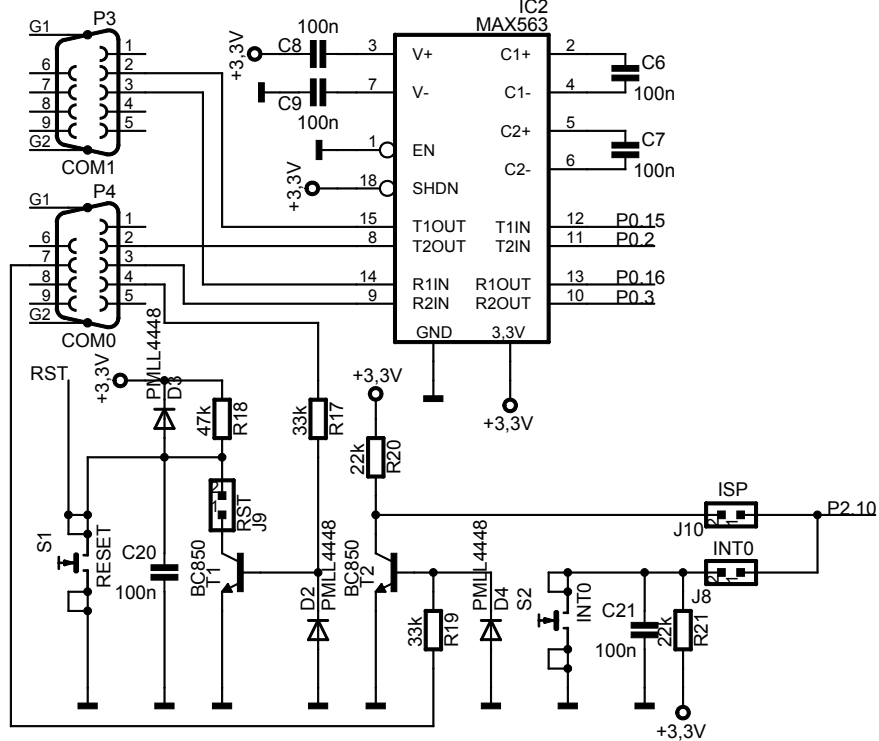

<b>KEIL SOFTWARE</b>	
Project-Version:	MCB2300
Date / Time:	28.04.2006 09:42:31
Sheet:	1/5

**KEIL SOFTWARE**

Project-Version: MCB2300  
 Date / Time: 28.04.2006 09:42:31  
 Sheet: 2/5

**KEIL SOFTWARE**

Project-Version: MCB2300

Date / Time: 28.04.2006 09:42:31

Sheet: 3/5

**KEIL SOFTWARE**

Project-Version: MCB2300  
 Date / Time: 28.04.2006 09:42:31  
 Sheet: 4/5

<b>KEIL SOFTWARE</b>	
Project-Version:	MCB2300
Date / Time:	28.04.2006 09:42:31
Sheet:	5/5