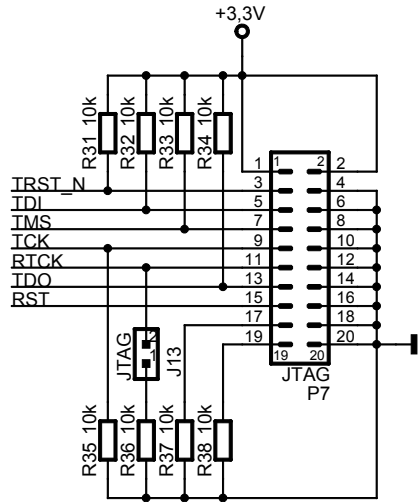

<b>KEIL SOFTWARE</b>	
Project-Version:	MCB2300
Date / Time:	28.04.2006 09:42:31
Sheet:	1/5

**KEIL SOFTWARE**

Project-Version: MCB2300  
 Date / Time: 28.04.2006 09:42:31  
 Sheet: 2/5

**KEIL SOFTWARE**

Project-Version: MCB2300

Date / Time: 28.04.2006 09:42:31

Sheet: 3/5

**KEIL SOFTWARE**

Project-Version: MCB2300  
 Date / Time: 28.04.2006 09:42:31  
 Sheet: 4/5

<b>KEIL SOFTWARE</b>	
Project-Version:	MCB2300
Date / Time:	28.04.2006 09:42:31
Sheet:	5/5