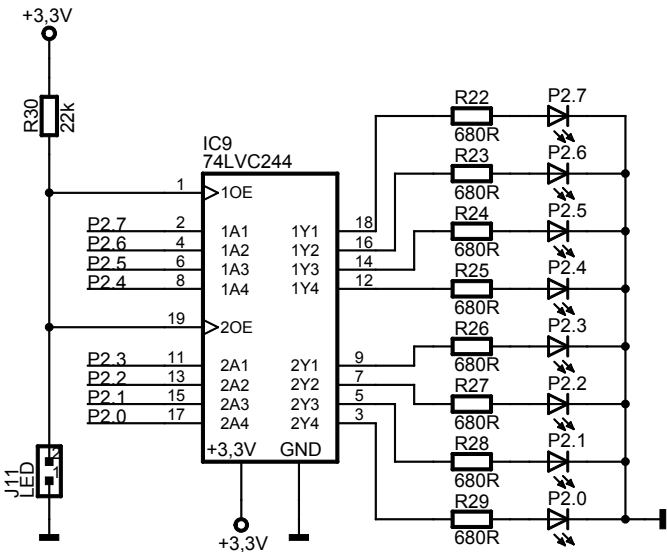

<b>KEIL SOFTWARE</b>	
Project-Version:	MCB2300
Date / Time:	28.04.2006 09:42:31
Sheet:	1/5

**KEIL SOFTWARE**

Project-Version: MCB2300  
 Date / Time: 28.04.2006 09:42:31  
 Sheet: 2/5

**KEIL SOFTWARE**

Project-Version: MCB2300

Date / Time: 28.04.2006 09:42:31

Sheet: 3/5

**KEIL SOFTWARE**

Project-Version: MCB2300  
 Date / Time: 28.04.2006 09:42:31  
 Sheet: 4/5

<b>KEIL SOFTWARE</b>	
Project-Version:	MCB2300
Date / Time:	28.04.2006 09:42:31
Sheet:	5/5