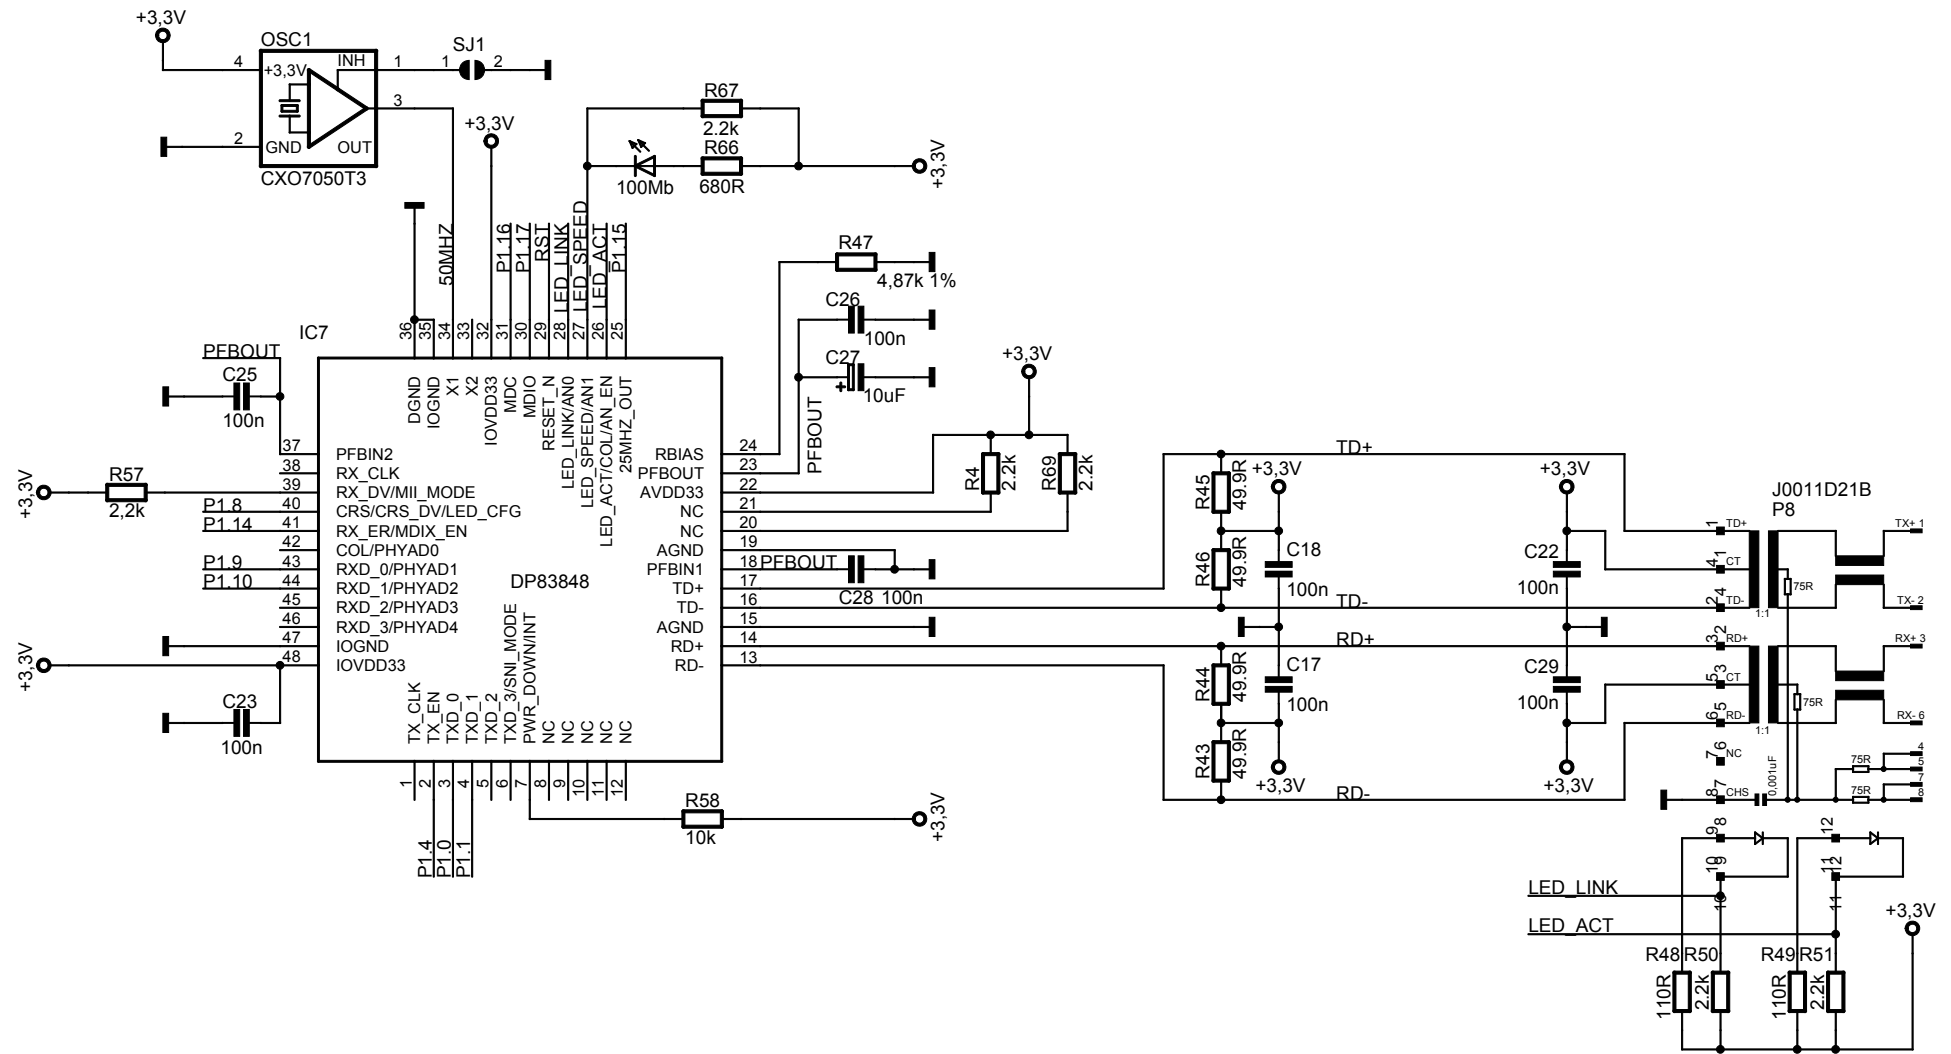

<b>KEIL SOFTWARE</b>	
Project-Version:	MCB2300
Date / Time:	28.04.2006 09:42:31
Sheet:	1/5

**KEIL SOFTWARE**

Project-Version: MCB2300  
 Date / Time: 28.04.2006 09:42:31  
 Sheet: 2/5

**KEIL SOFTWARE**

Project-Version: MCB2300

Date / Time: 28.04.2006 09:42:31

Sheet: 3/5

**KEIL SOFTWARE**

Project-Version: MCB2300  
 Date / Time: 28.04.2006 09:42:31  
 Sheet: 4/5

<b>KEIL SOFTWARE</b>	
Project-Version:	MCB2300
Date / Time:	28.04.2006 09:42:31
Sheet:	5/5